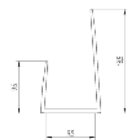

zamykające typu J

C/07

C/06

C/08

- profil służy do połączenia cokołów z płyt kartonowo-gipsowych do ościeżnic okiennych lub jakiegokolwiek zakończenia płyt w przestrzeni według wymagań projektanta (wbudowane elementy do dodatkowego oświetlenia, konsole okien)
- zalety - trwałość połączenia, rozwiązanie problemu z pękaniem oraz dodatkowymi naprawami

material	rozmiar	kod	długość	opakowanie
	mm		m	szt
PCV	9,5	C/07	2,5	50
PCV	9,5	C/07.1	3,0	50
PCV	12,5	C/06	2,5	50
PCV	12,5	C/06.1	3,0	50
PCV	15	C08	2,5	50
PCV	15	C08.1	3,0	50

Zalecenia:

Starannie umieścić profil na płycie g-k, tak aby ściśle do niej przylegał.