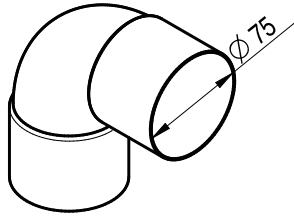

### KP-75 Kolano plastikowe

Do montażu rurociągu pod kątem 90° w miejscach, w których możliwość wygięcia rury elastycznej nie jest dostateczna.

Materiał: ABS

Części dostawy:

- 2 szt. pierścieni uszczelniających DN 75
- 2 szt. trzpieni blokujących

Do rur o średnicy DN	75
Kod zamówienia	KP-75

### KP-90 Kolano plastikowe

Do montażu rurociągu pod kątem 90° w miejscach, w których możliwość wygięcia rury elastycznej nie jest dostateczna.

Materiał: ABS

Części dostawy:

- 2 szt. pierścieni uszczelniających DN 90
- 2 szt. trzpieni blokujących

Do rur o średnicy DN	90
Kod zamówienia	KP-90